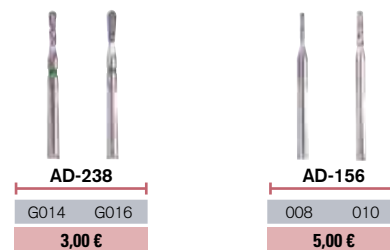

Tipo C.P.S.

Tipo Pera

Tallado

Serie dorada - Turbo - Duración excepcional

caja
5 u.

Gold Turbo

Football

Cilíndrica recta