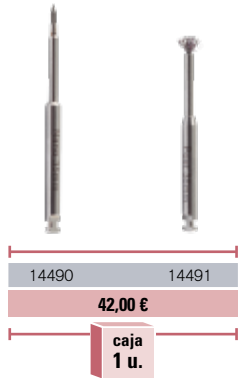

Cepillos / Pulidores / Ortodoncia

Cepillo Titanio
profilaxis implantes