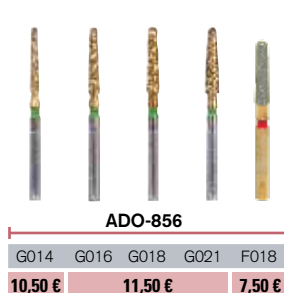

Cónicas redondas