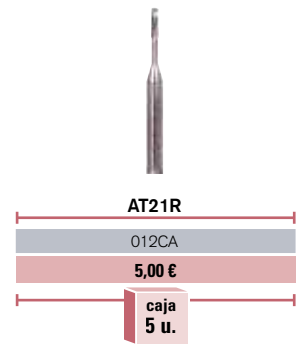

Cepillos / Pulidores / Ortodoncia

Cepillo Titanio
profilaxis implantes

Pulidores para limpieza implante

Sacar composite brackets

Cepillos
Natural Nylon

Piedras Arkansas

Pulir composite
Cerámica porcelana

Brillo composite
Cerámica porcelana

Pulir cerámica
Brillo cerámica

Pulidores que se adaptan perfectamente a todas las superficies del diente.

Pulidoras composite

Pulidoras cerámica/circonio

Precios unitarios por fresa exceptuando *

Discos

Diamante macizo

Diamante 2 caras

Pulido y brillo cerámica

Bandas diamante

Precios unitarios por fresa exceptuando *

AD-306 (12 tiras)

8,00 €

DIAMANTE 1 LADO 6 mm.

Stripping, excedentes proximales, grueso.