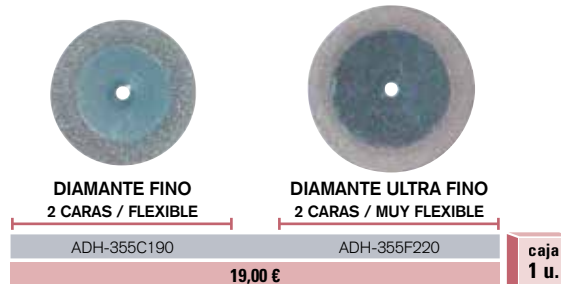

Pulir cerámica
Brillo cerámica

Pulidores que se adaptan perfectamente a todas las superficies del diente.

Pulidoras composite

Pulidoras cerámica/circonio

Precios unitarios por fresa exceptuando *

Discos

Diamante macizo

Diamante 2 caras

Pulido y brillo cerámica

Bandas diamante

Precios unitarios por fresa exceptuando *

AD-306 (12 tiras)

8,00 €

DIAMANTE 1 LADO 6 mm.

Stripping, excedentes proximales, grueso.