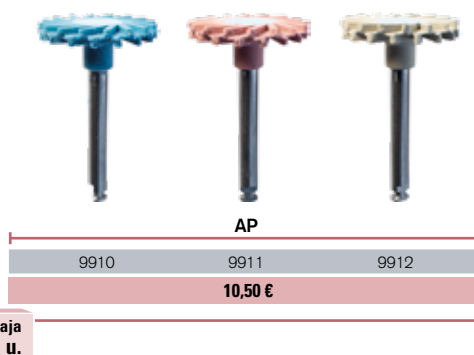

Pulir cerámica
Brillo cerámica

Pulidores que se adaptan perfectamente a todas las superficies del diente.

Pulidoras composite

Pulidoras cerámica/circonio

Precios unitarios por fresa exceptuando *

Discos

Diamante macizo

Diamante 2 caras

Pulido y brillo cerámica

Bandas diamante

Precios unitarios por fresa exceptuando *

AD-306 (12 tiras)

8,00 €

DIAMANTE 1 LADO 6 mm.

Stripping, excedentes proximales, grueso.