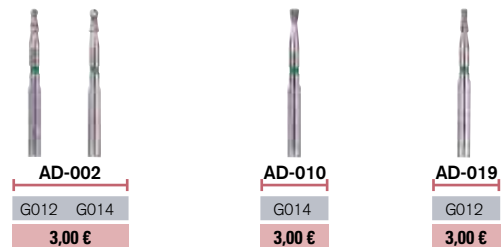

Vea porqué la Talon es la fresa nº1 en Europa para cortar coronas/metal y porcelana/metal.

TRI HAWK
FOR THE BUR CONNOISSEUR

Fresas

Conservadora

Doble capa diamante

caja
5 u.

Redondas

Cono Invertido

Tipo C.P.S.

Tipo Pera

Tallado

Serie dorada - Turbo - Duración excepcional

caja
5 u.

Gold Turbo

Football

Cilíndrica recta