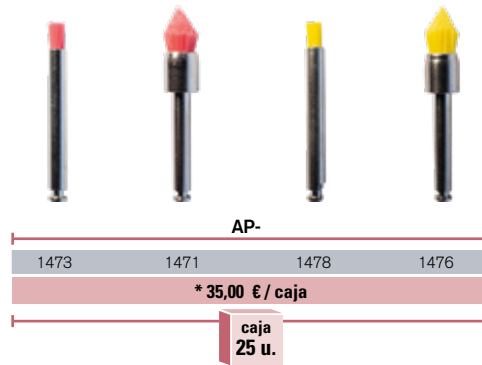

Pulidores para limpieza implante