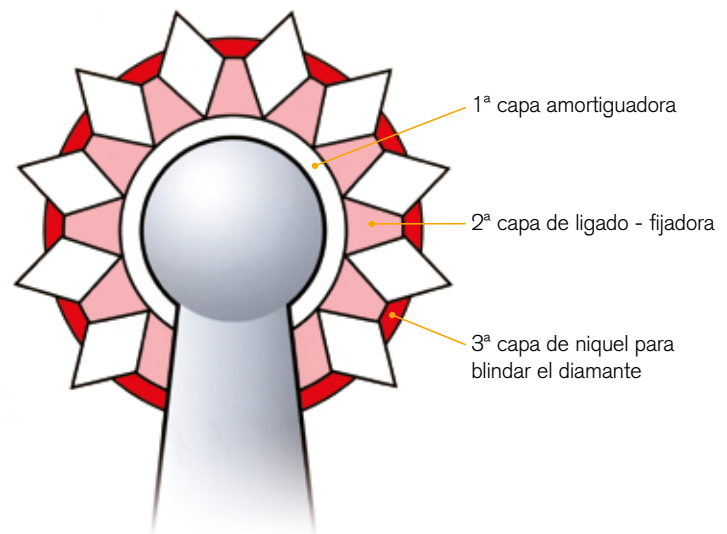

S	Tallo corto
L	Tallo largo
XL	Tallo extra largo
NORMAL	(100-120 μ) Sin anillo
G GRUESO	(135 μ) Anillo verde
F FINO	(50 μ) Anillo rojo
A EXTRAFINO	(30 μ) Anillo amarillo
U ULTRAFINO	(15 μ) Anillo blanco