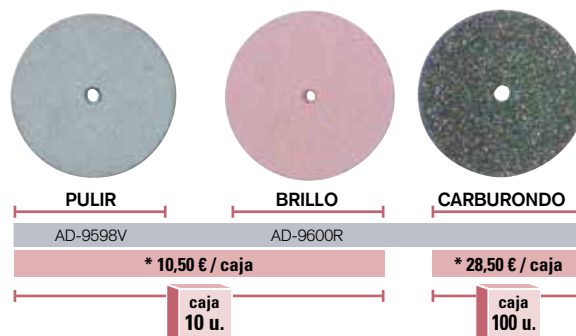

Pulir cerámica
Brillo cerámica

Pulidores que se adaptan perfectamente a todas las superficies del diente.

Pulidoras composite

Pulidoras cerámica/circonio

Precios unitarios por fresa exceptuando *

Discos

Diamante macizo

Diamante 2 caras

Pulido y brillo cerámica

Bandas diamante

Precios unitarios por fresa exceptuando *

AD-306 (12 tiras)

8,00 €

DIAMANTE 1 LADO 6 mm.

Stripping, excedentes proximales, grueso.