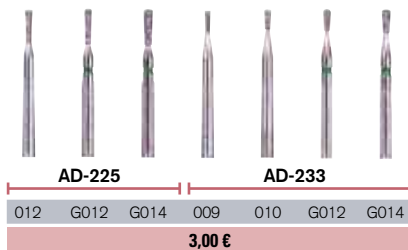

Tipo C.P.S.

Tipo Pera

Tallado

Serie dorada - Turbo - Duración excepcional

caja
5 u.

Gold Turbo

Football

Cilíndrica recta