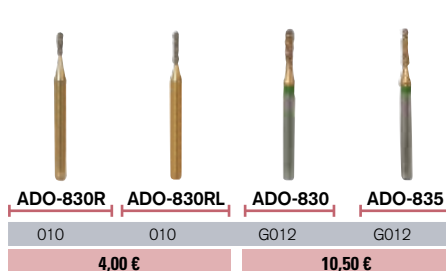

Tipo C.P.S.

Tipo Pera

Tallado

Serie dorada - Turbo - Duración excepcional

caja
5 u.

Gold Turbo

Football

Cilíndrica recta

Cilíndricas redondas

Cónicas rectas

Cónicas redondas

Separar / Stripping

Tipo Chamfer

Cónicas redondas

Precios unitarios por fresa exceptuando *

Tallado