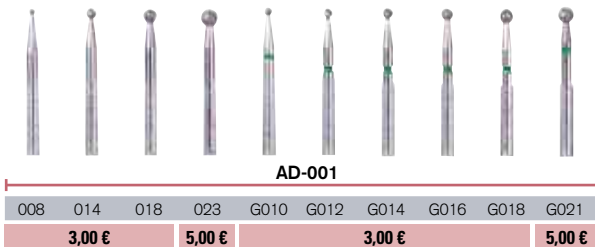

Vea porqué la Talon es la fresa nº1 en Europa para cortar coronas/metal y porcelana/metal.

TRI HAWK
FOR THE BUR CONNOISSEUR

Fresas

Conservadora

Doble capa diamante

caja
5 u.

Redondas

Cono Invertido

Tipo C.P.S.

Tipo Pera

Tallado

Serie dorada - Turbo - Duración excepcional

caja
5 u.

Gold Turbo

Football

Cilíndrica recta